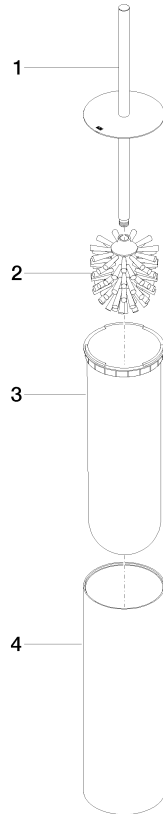

84 910 979

- spazzola, nero opaca
- larghezza 100mm
- altezza 456 mm

Compatibile con: MEM, LISSÉ, META, CYO

	Cromato	84 910 979-00
	Platinato spazzolato	84 910 979-06
	Platinato	84 910 979-08
	Dark Chrome	84 910 979-19
	Light Gold	84 910 979-26
	Light Gold spazzolato	84 910 979-27
	Ottone spazzolato (Oro 23k)	84 910 979-28
	Nero opaco	84 910 979-33
	Bronzo spazzolato	84 910 979-42
	Champagne spazzolato (Oro 22k)	84 910 979-46
	Cromo spazzolato	84 910 979-93
	Dark Platinum spazzolato	84 910 979-99

84 910 979

mm [inches]

84 910 979

Parts for other finishes can be found here: Platinato spazzolato

### Elenco delle parti di ricambio

N.	Codice articolo	Denominazione	Quantità necessaria	Tempo di produzione
1	90 20 97 505 01-00	manopola	1	10
2	90 18 50 601 00 90	spazzola	1	2
3	08 18 40 524 90	inserto	1	2
4	90 23 01 504 00-00	scatola	1	10