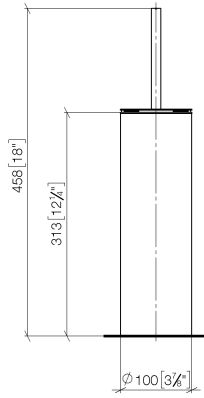

84 910 979

- spazzola, nero opaca
- larghezza 100mm
- altezza 456 mm

Compatibile con: MEM, LISSÉ, META, CYO

	Cromato	84 910 979-00
	Platinato spazzolato	84 910 979-06
	Platinato	84 910 979-08
	Dark Chrome	84 910 979-19
	Light Gold	84 910 979-26
	Light Gold spazzolato	84 910 979-27
	Ottone spazzolato (Oro 23k)	84 910 979-28
	Nero opaco	84 910 979-33
	Bronzo spazzolato	84 910 979-42
	Champagne spazzolato (Oro 22k)	84 910 979-46
	Cromo spazzolato	84 910 979-93
	Dark Platinum spazzolato	84 910 979-99

84 910 979

mm [inches]

84 910 979

Parts for other finishes can be found here: Platinato spazzolato

### Elenco delle parti di ricambio

N.	Codice articolo	Denominazione	Quantità necessaria	Tempo di produzione
1	90 20 97 505 01-00	manopola	1	10
2	90 18 50 601 00 90	spazzola	1	2
3	08 18 40 524 90	inserto	1	2
4	90 23 01 504 00-00	scatola	1	10